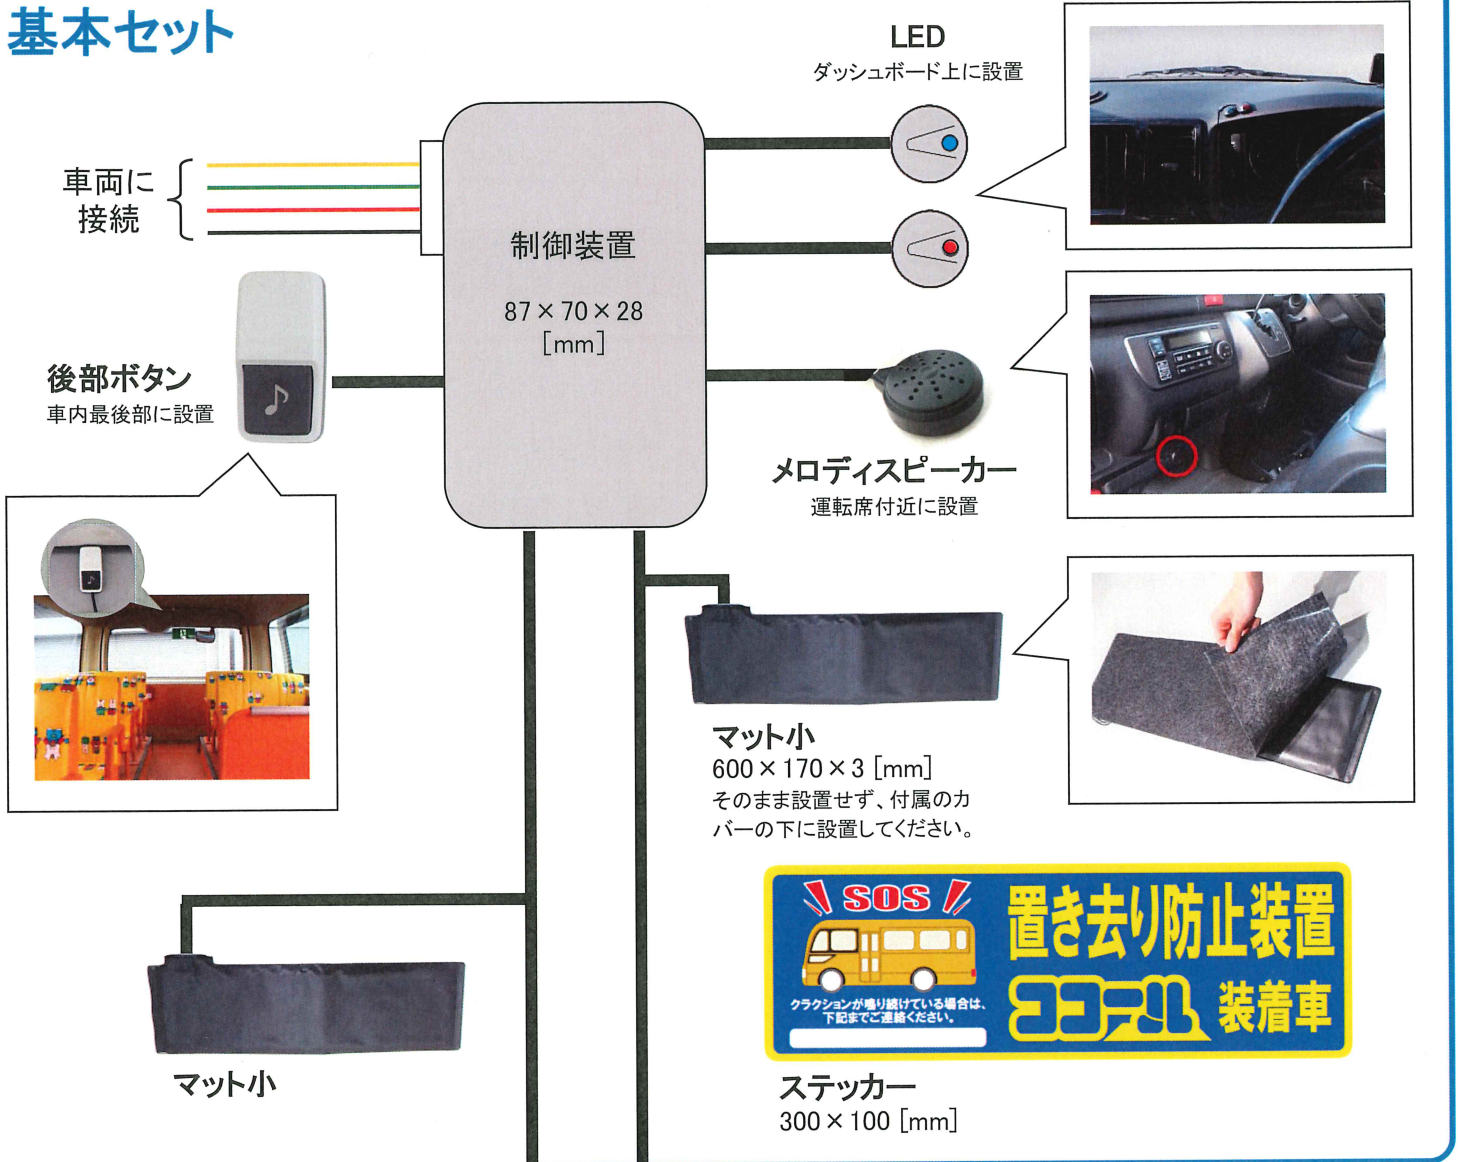

製品の構成

基本セット