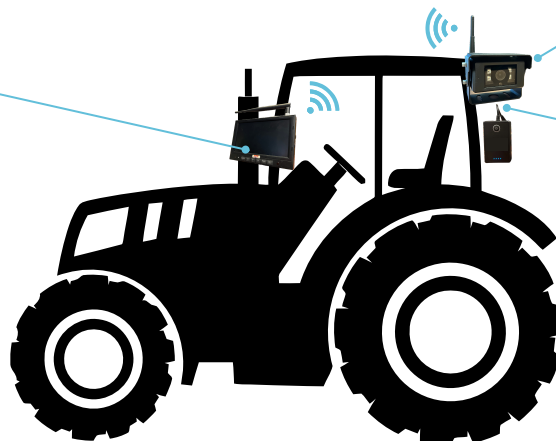

GMBC-1001S

2.4Gワイレスカメラ+マグネットバッテリー
&
録画機能付き7インチワイレスモニター
(マグネットベース付)

HD
高画質

取付工事
不要

防塵防水
IP69K

トラクターやコンバインなどにも
大型の農業機械にワンタッチで取り付け

ワンタッチで取付完了 工事不要のワイレスカメラ

強力磁石で ワンタッチ取付

強力なネオジム磁石の磁力で取り付け
るため、ワンタッチで取付が完了。辺
面上の鉄なら、どこでも設置できるの
で、取付位置の自由度が高い利点があ
ります。※バッテリーにも磁石内蔵。

バッテリー駆動で 配線繋ぎこみ不要

充電式のバッテリーを採用し、カメラ
を独立して駆動させることが可能。車
両とカメラの配線を繋ぐ作業も不要に
なるので、取付に必要な工事は全て
不要。もちろん工賃はかかりません。

7インチモニター とワイレス接続

カメラから車内のモニターまで繋げる配
線作業も不要。電波法基準をクリアした
広範囲なワイレス接続を実現。平坦な
場所であれば約60mに及ぶ広範囲な受
信範囲をほこります。

設置・接続イメージ

シガーソケットにプラグを
挿してモニターの電源取得完了

配線の繋ぎこみ不要!
かんたんな取付作業

取付・設置工事不要!
3秒で作業完了

平面の鉄ならどこでも
磁石でワンタッチ取付

カメラの電源は
専用バッテリーから取得

バッテリー稼働時間: 約12時間
バッテリー充電時間: 約7時間

マグネットバッテリー

ご家庭や車両などのUSB端子
から充電し、カメラに電力を
供給するバッテリー。
2台用意することで使用と充電
を効率よく行えます。

※モニターはシガータイプと配線タイプの2種類・カメラはバッテリータイプと配線タイプの2種類ございます。
※モニター、カメラともに配線タイプをご利用の場合は、車両電源取得などの取付設置工が必要です。

高画質で鮮明な映像出力

赤外線未作動時(夜間)

赤外線作動時(夜間)