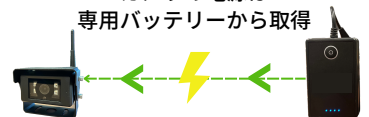

強力なネオジム磁石の磁力で取り付け
るため、ワンタッチで取付が完了。辺
面上の鉄なら、どこでも設置できるの
で、取付位置の自由度が高い利点があ
ります。※バッテリーにも磁石内蔵。

バッテリー駆動で 配線繋ぎこみ不要

充電式のバッテリーを採用し、カメラ
を独立して駆動させることが可能。車
両とカメラの配線を繋ぐ作業も不要に
なるので、取付に必要な工事は全て
不要。もちろん工賃はかかりません。

7インチモニター とワイレス接続

カメラから車内のモニターまで繋げる配
線作業も不要。電波法基準をクリアした
広範囲なワイレス接続を実現。平坦な
場所であれば約60mに及ぶ広範囲な受
信範囲をほこります。

設置・接続イメージ

シガーソケットにプラグを
挿してモニターの電源取得完了

配線の繋ぎこみ不要!
かんたんな取付作業

取付・設置工事不要!
3秒で作業完了

平面の鉄ならどこでも
磁石でワンタッチ取付

カメラの電源は
専用バッテリーから取得

バッテリー稼働時間: 約12時間
バッテリー充電時間: 約7時間

マグネットバッテリー

ご家庭や車両などのUSB端子
から充電し、カメラに電力を
供給するバッテリー。
2台用意することで使用と充電
を効率よく行えます。

※モニターはシガータイプと配線タイプの2種類・カメラはバッテリータイプと配線タイプの2種類ございます。
※モニター、カメラともに配線タイプをご利用の場合は、車両電源取得などの取付設置工が必要です。

高画質で鮮明な映像出力

赤外線未作動時(夜間)

赤外線作動時(夜間)